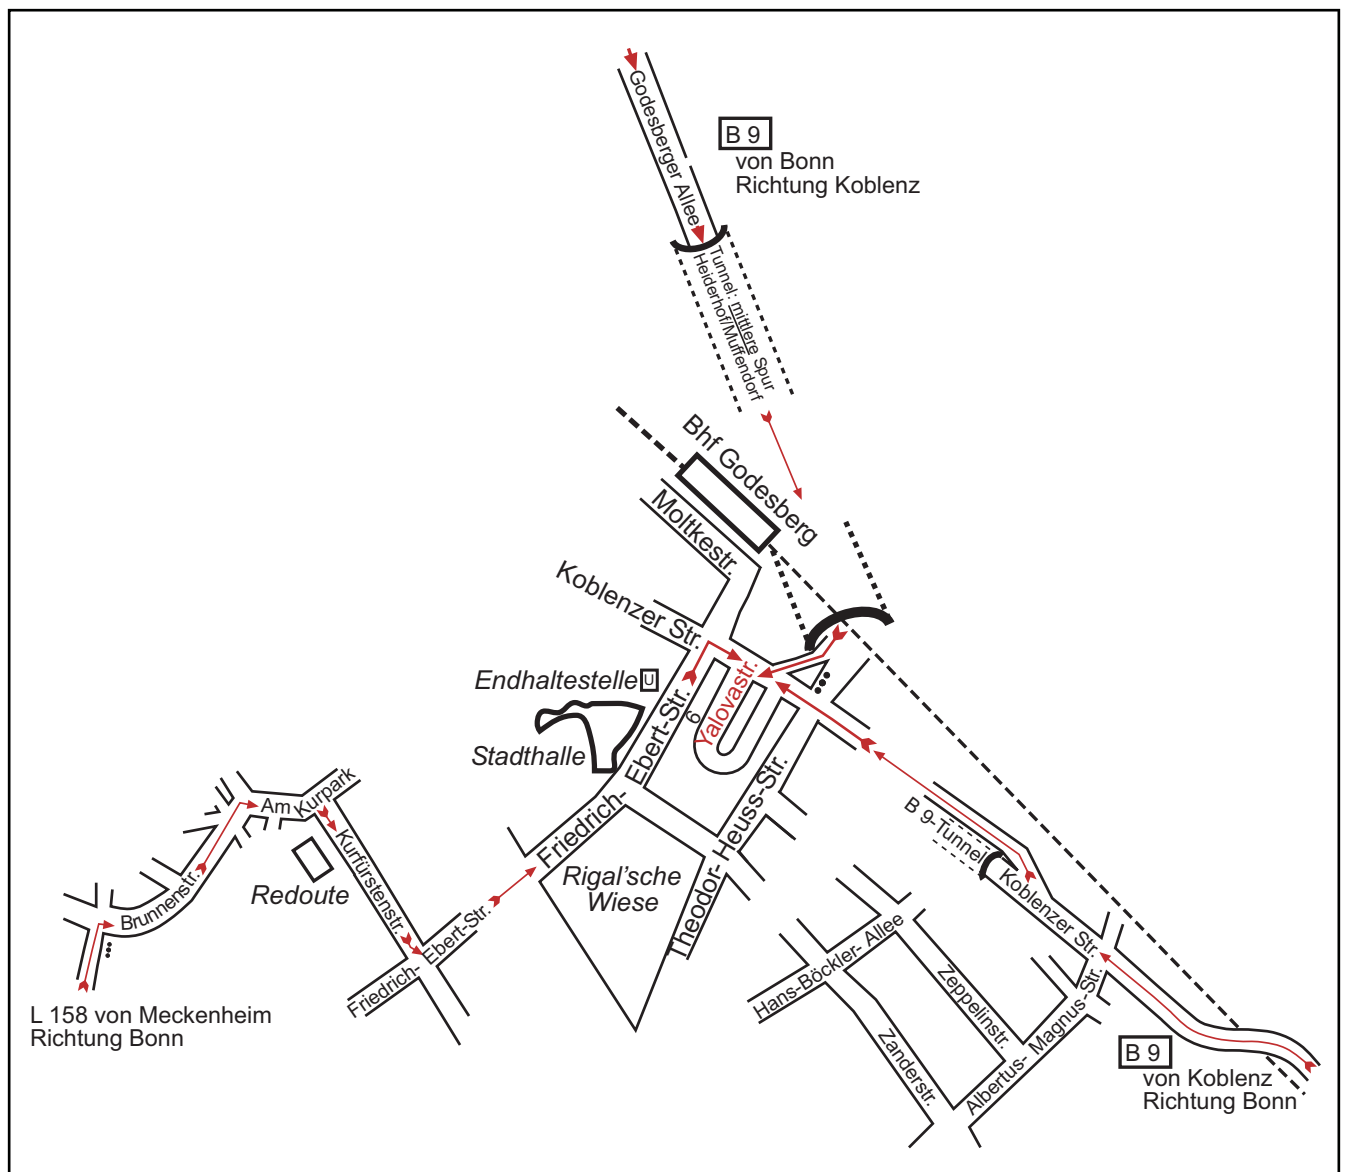

## Ihr Weg zu uns

## **Wegbeschreibung**

### **Von Bonn**

- > der B 9 In Richtung Bad Godesberg folgen
- > dann siehe (1 A)

### **Von Meckenheim**

- > Pecher Landstraße fahren, nach dem Ortsschild Bonn an der 1. Kreuzungsampel rechts in die Brunnenallee
- > Straßenverlauf folgen bis zur Ampel
- > rechts in die Kurfürstenstraße
- > nächste Ampel links Friedrich-Ebert-Straße bis zur Koblenzer Straße
- > rechts einbiegen
- > und dann sofort wieder rechts in die Yalovastraße (Nr. 6)